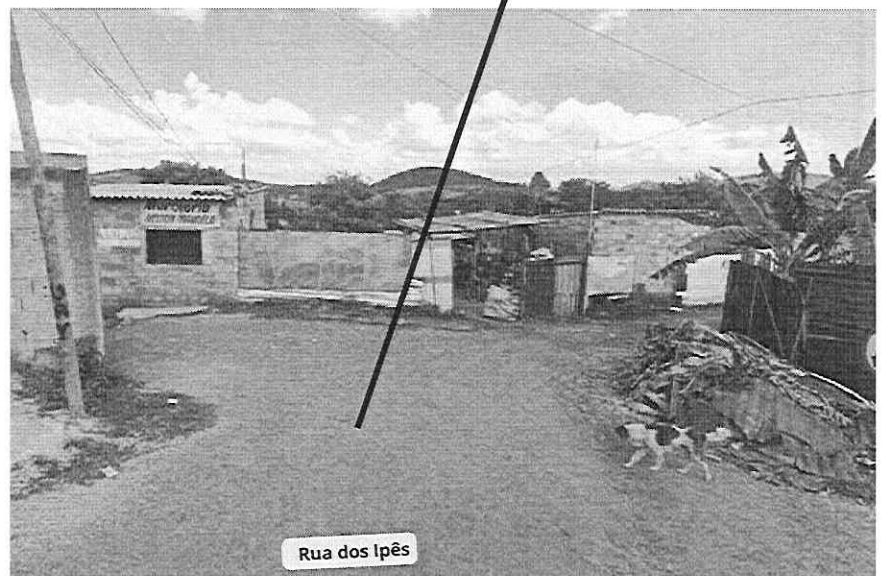

OCUPAÇÃO NELSON MANDELA (CONSOLIDADA) BAIRRO LIBERDADE II, CONTAGEM/MG

mapa chave

FOTO: 02

vista da Rua dos Jacarandás para
Rua Nelson Mandela (Arco da Rua)

RT: Leonardo de Jesus da Silva
leodejesus.oficial@gmail.com
CAU: A96579-0
31-971998209 / 31-9222-3064