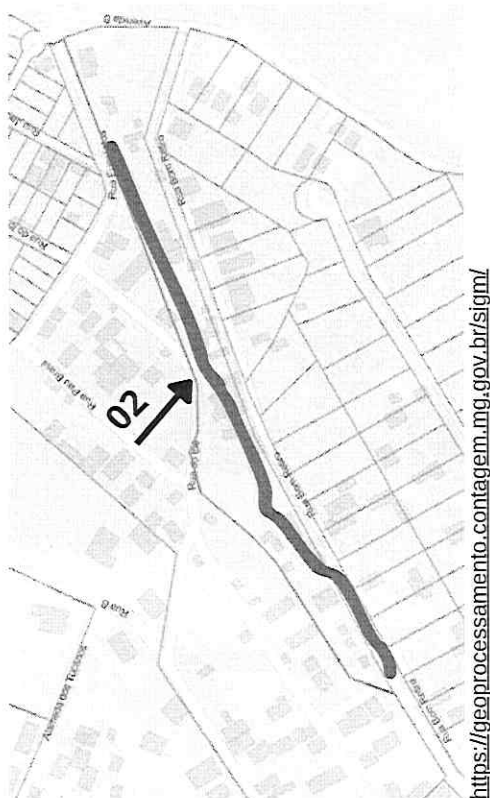

**mapa chave**

**início da Rua Nelson Mandela**

**FOTO: 01**

**vista da Rua dos Eucaliptos para o  
início da Rua Nelson Mandela**

RT: Leonardo de Jesus da Silva  
leodejesus.oficial@gmail.com  
CAU: A96579-0  
31-971998209 / 31-9222-3064

## mapa chave