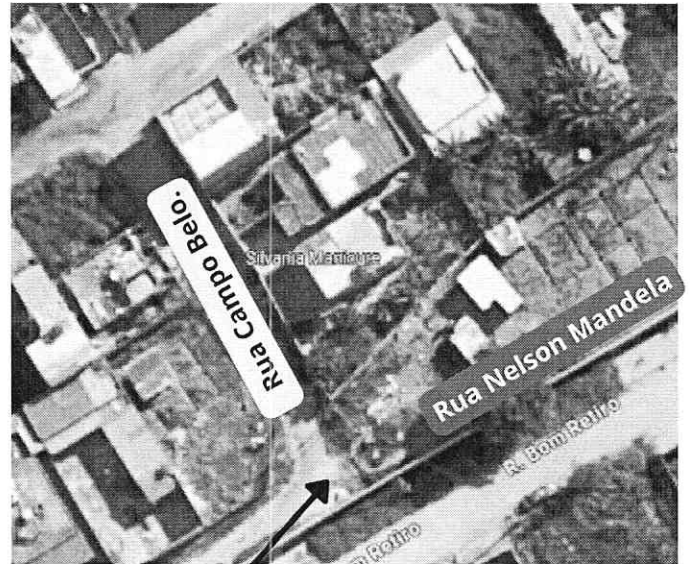

## mapa chave

### FOTO: 02

vista da Rua dos Jacarandás para  
Rua Nelson Mandela (Arco da Rua)

RT: Leonardo de Jesus da Silva  
leodejesus.oficial@gmail.com  
CAU: A96579-0  
31-971998209 / 31-9222-3064

**mapa chave**