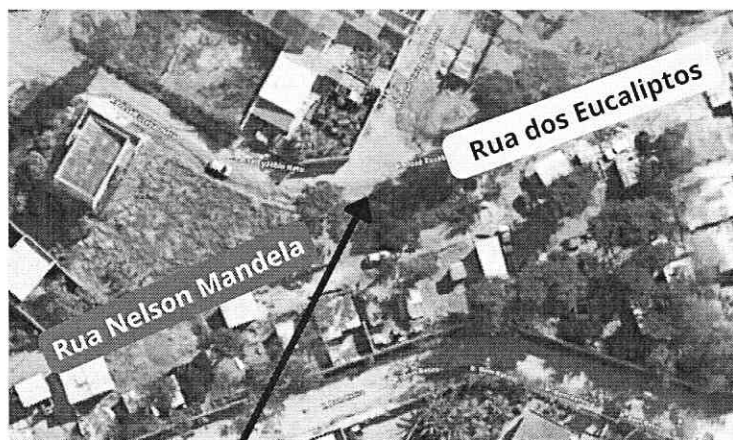

**mapa chave**

**início da Rua Nelson Mandela**

**FOTO: 01**

**vista da Rua dos Eucaliptos para o  
início da Rua Nelson Mandela**

RT: Leonardo de Jesus da Silva  
leodejesus.oficial@gmail.com  
CAU: A96579-0  
31-971998209 / 31-9222-3064