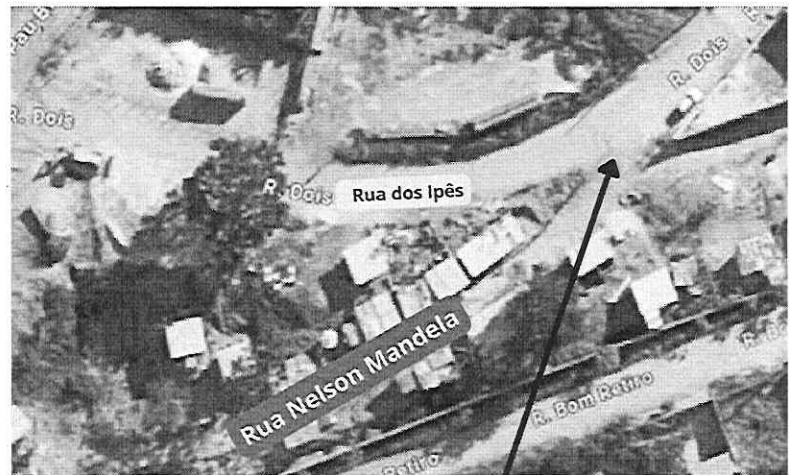

OCUPAÇÃO NELSON MANDELA (CONSOLIDADA) BAIRRO LIBERDADE II, CONTAGEM/MG

mapa chave

FOTO: 02

vista da Rua dos Jacarandás para
Rua Nelson Mandela (Arco da Rua)

RT: Leonardo de Jesus da Silva
leodejesus.oficial@gmail.com
CAU: A96579-0
31-971998209 / 31-9222-3064