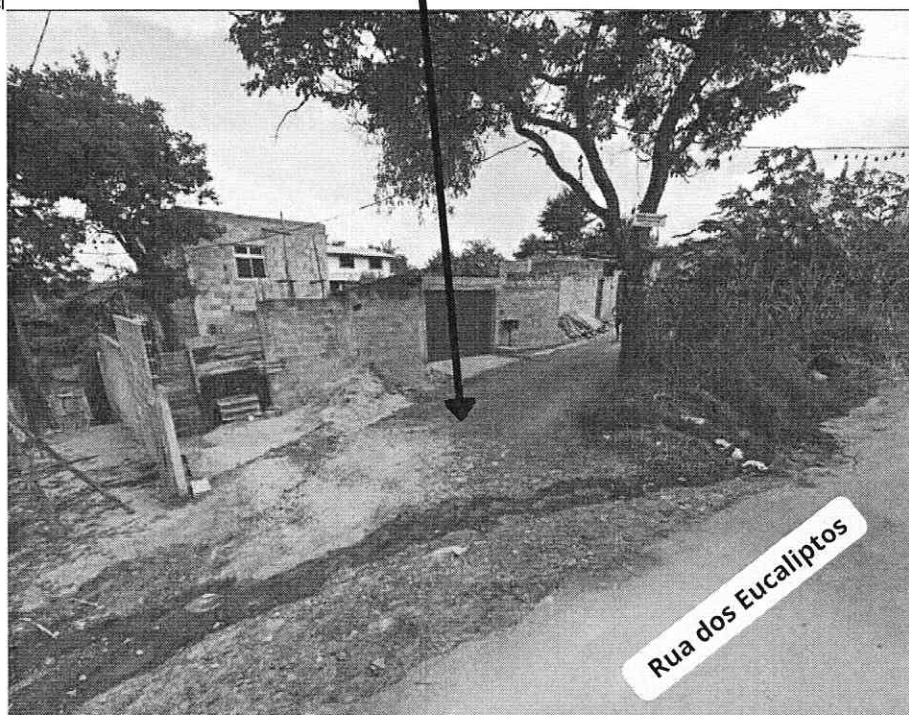

**mapa chave**

**início da Rua Nelson Mandela**

**FOTO: 01**

**vista da Rua dos Eucaliptos para o  
início da Rua Nelson Mandela**

RT: Leonardo de Jesus da Silva  
leodejesus.oficial@gmail.com  
CAU: A96579-0  
31-971998209 / 31-9222-3064